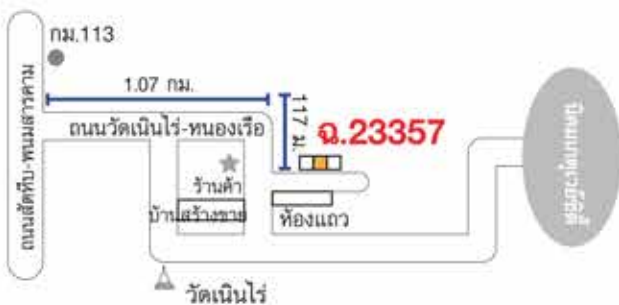

ติดต่อ คุณรณกฤษ โทร.0 2353 5141
คุณไกรสรณ์ โทร.0 3851 2728 - 9 ต่อ 2602