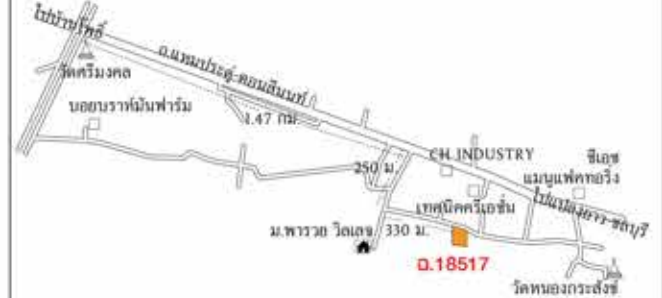

ติดต่อ คุณรณกฤษ โทร.0 2353 5141
คุณไกรสรณ์ โทร.0 3851 2728 - 9 ต่อ 2602