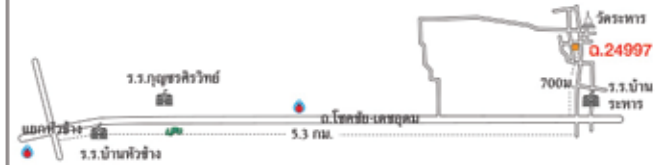

จ.34761

ติดต่อ คุณปิยะพันธ์ โทร.0 2626 4867
คุณยุรนา โทร.0 4526 2908 - 10 ต่อ 2601

รหัส 30720-0001

บ้าน

ราคาเริ่มต้น 814,000 บาท

เนื้อที่ 40 ตร.ว.
ที่ตั้ง 32 หมู่ที่ 3 ต.กระหวั่น
อ.ขุนหาญ จ.ศรีสะเกษ
หมายเหตุ สิ่งปลูกสร้างบางส่วน
ปลูกรุกกล้าเข้าไปในที่ดินแปลง
ข้างเคียง