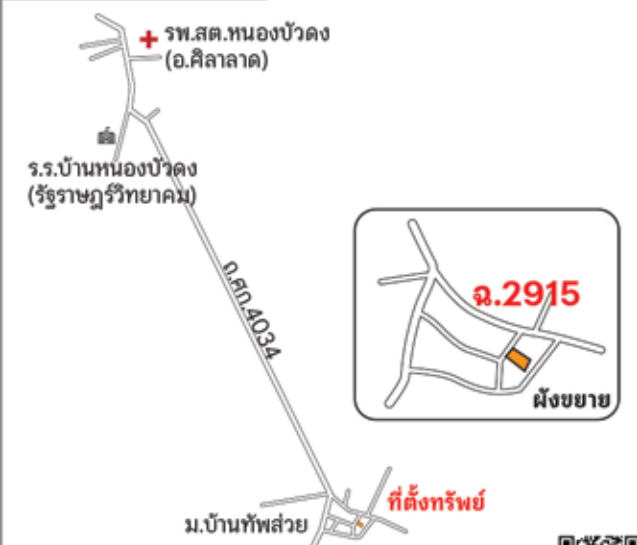

จ.2915

ผังขยาย

ติดต่อ คุณปิยะพันธ์ โทร.0 2626 4867
คุณยุรนา โทร.0 4526 2908 - 10 ต่อ 2601

รหัส 28981-0001

บ้าน