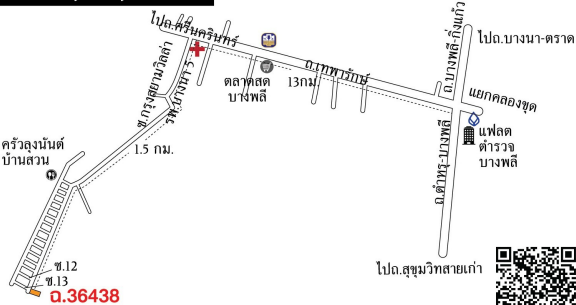

รหัส 29988-0001

บ้าน

เนื้อที่ 41 ตร.ว.
ที่ตั้ง 58/306 หมู่ที่ 5
ม.กรงสยาม วิลล่า ช.กรงสยาม
ถ.เทพารักษ์ ต.บางพลีใหญ่
อ.บางพลี จ.สมุทรปราการ

ราคาเริ่มต้น 1,210,000 บาท

ติดต่อ คุณณัฐวลัย โทร. 0 2626 4854

รหัส 31266-0001