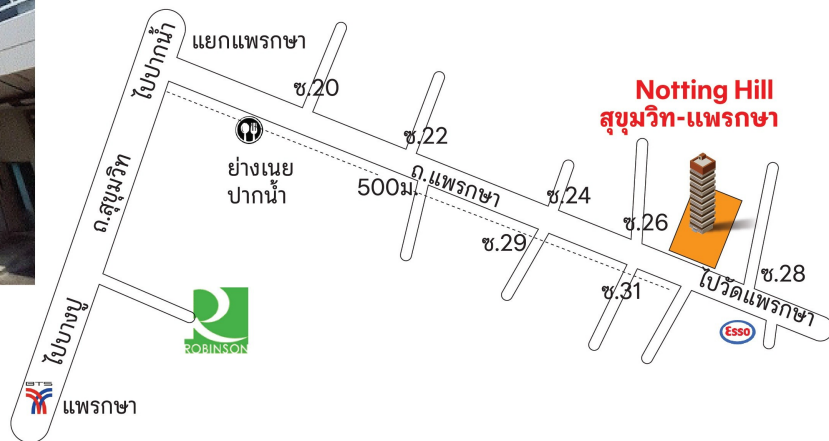

ลำดับ	รหัส	พื้นที่ (ตร.ม.)	ห้องชุดเลขที่	ราคาเริ่มต้น (บาท)
1	30662-0002	23.47	188/14 อาคารเอ ชั้น 2	1,155,000
2	30662-0001	23.47	188/13 อาคารเอ ชั้น 2	1,155,000
3	30621-0001	23.98	188/10 อาคารเอ ชั้น 2	1,188,000
4	30814-0001	23.24	188/125 อาคารเอ ชั้น 6	1,199,000
5	31161-0001	23.47	188/270 อาคารเอ ชั้น 10	1,287,000
6	31144-0001	23.84	188/592 อาคารเอ ชั้น 21	1,628,000
7	31077-0001	40.15	188/893 อาคารเอ ชั้น 31	2,860,000

ติดต่อ คุณณัฐวลัย โทร. 0 2626 4854