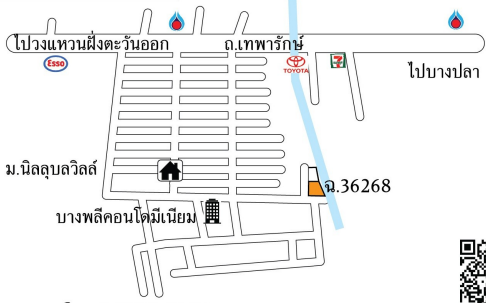

บ้าน

เนื้อที่ 67.7 ตร.ว.
ที่ตั้ง 64/223 หมู่ที่ 10
ม.นิรันดร์ พาร์ค ถ.วัดศรีวารีน้อย
ต.บางโฉลง อ.บางพลี
จ.สมุทรปราการ

ราคาเริ่มต้น 4,510,000 บาท

ติดต่อ คุณณัฐวลัย โทร. 0 2626 4854

รหัส 29847-0001

บ้าน

เนื้อที่ 1 ไร่ 9 ตร.ว.
ที่ตั้ง 41 หมู่ที่ 9 ม.นิลบล วิลล
ช.นิลบล ซอย 11 ถ.เทพารักษ์ กม.12
ต.บางพลีใหญ่ อ.บางพลี
จ.สมุทรปราการ

ราคาเริ่มต้น 12,100,000 บาท

ติดต่อ คุณนพพร โทร. 0 2626 4847

รหัส 30794-0001

บ้าน

เนื้อที่ 88 ตร.ว.
ที่ตั้ง 95/1 หมู่ที่ 8 ม.บางนาคาร์เด็นท์
ช.ม.บางนาคาร์เด็นท์ 9
ถ.บางนา - ตราด (กม.26)
ต.บางเสาธง
อ.บางเสาธง
จ.สมุทรปราการ