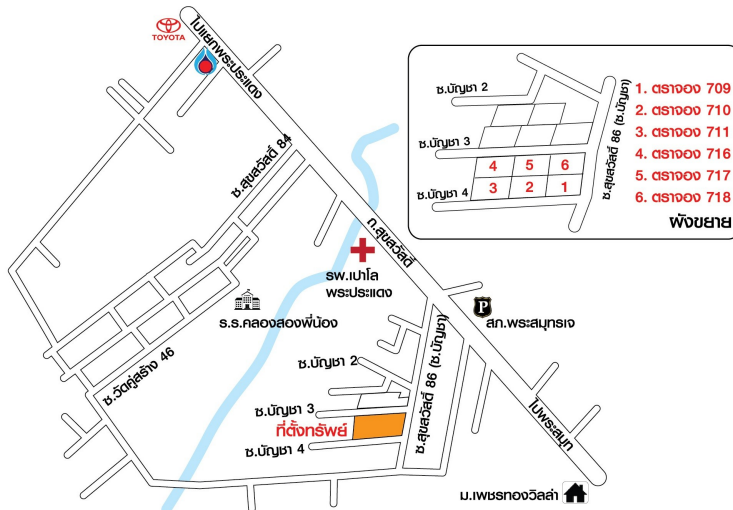

รหัส 30065-0003

โกดัง