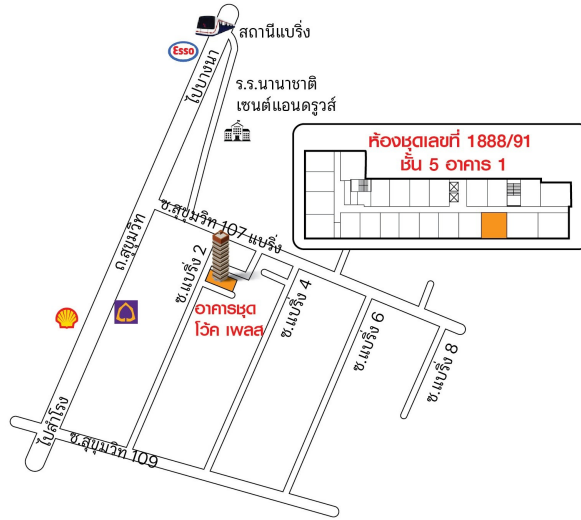

รหัส 30065-0002

โกดัง