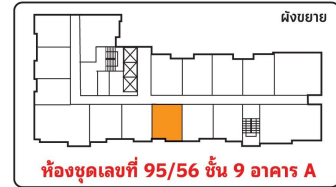

ลำดับ	รหัส	พื้นที่ (ตร.ม.)	ห้องชุดเลขที่	ราคาเริ่มต้น (บาท)
1	31067-0001	31.97	95/56 อาคารเอ ชั้น 9	1,760,000
2	31073-0001	35.04	95/591 อาคารบี ชั้น 7	1,925,000

ติดต่อ คุณณัฐวลัย โทร. 0 2626 4854