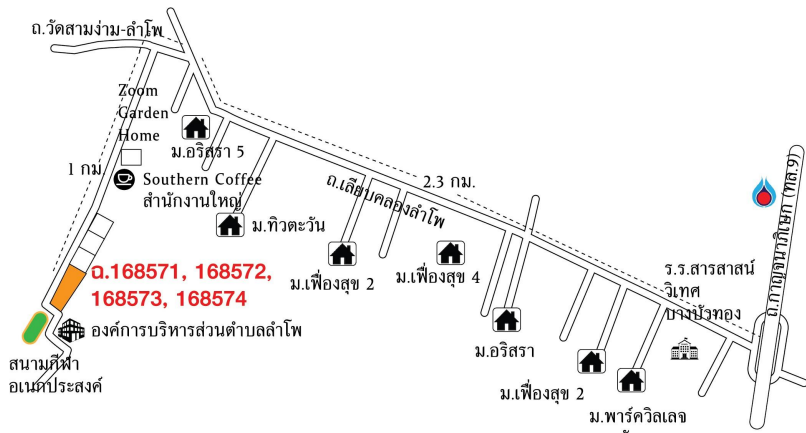

ราคาเริ่มต้น 56,650,000 บาท

เนื้อที่ 5 ไร่ 2 งาน 30 ตร.ว.
ที่ตั้ง 8/88 ซ.ถนน นบ.ถ.43 - 004
ถ.เลียบคลองลำโพ ต.ลำโพ
อ.บางบัวทอง จ.นนทบุรี

ติดต่อ คุณนิลบล โทร. 0 2626 4844

รหัส 31006-0001

ที่ดิน

ราคาเริ่มต้น 9,900,000 บาท