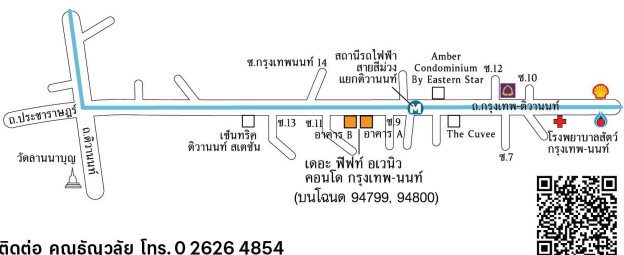

ติดต่อ คุณณัฐวลัย โทร. 0 2626 4854

รหัส 29809-0002

ห้องชุดพักอาศัย

ราคาเริ่มต้น 2,926,000 บาท

พื้นที่ 72.85 ตร.ม.
ที่ตั้ง 73/243 (บนโฉนด 94799,
94800) ชั้น 7 อาคารชุดเดอะฟิฟท์
อเวนิว คอนโดมิเนียม อาคาร A
ช.กรุงเทพ - นนทบุรี 11
ถ.กรุงเทพ - นนทบุรี ต.บางเขน
อ.เมืองนนทบุรี จ.นนทบุรี