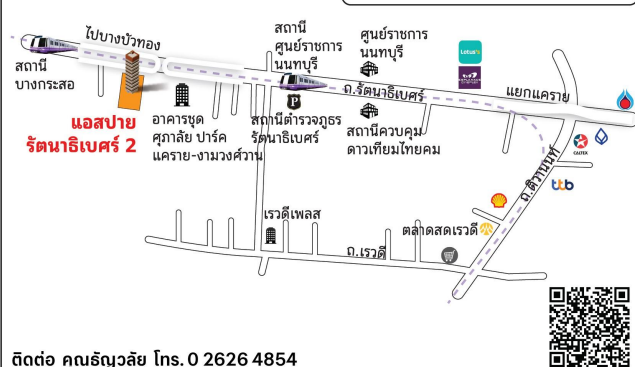

ติดต่อ คุณณัฐวลัย โทร. 0 2626 4854