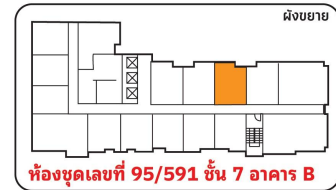

ลำดับ	รหัส	พื้นที่ (ตร.ม.)	ห้องชุดเลขที่	ราคาเริ่มต้น (บาท)
1	31067-0001	31.97	95/56 อาคารเอ ชั้น 9	1,760,000
2	31073-0001	35.04	95/591 อาคารบี ชั้น 7	1,925,000

ติดต่อ คุณณัฐวลัย โทร. 0 2626 4854