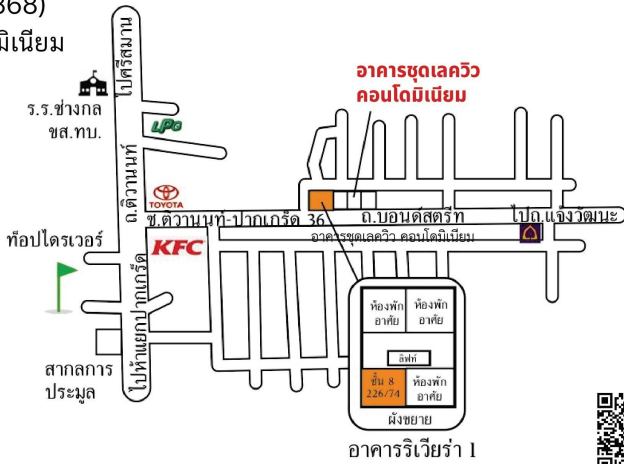

ราคาเริ่มต้น 2,849,000 บาท

พื้นที่ 105.78 ตร.ม.
ที่ตั้ง 226/74 (บนโฉนด 163368)
ชั้น 8 อาคารชุดเลควิว คอนโดมิเนียม
อาคารริเวียร่า 1
ช.ติวานนท์ - ปากเกร็ด 36
ถ.ติวานนท์ - ปากเกร็ด
ต.บางพูด อ.ปากเกร็ด
จ.นนทบุรี