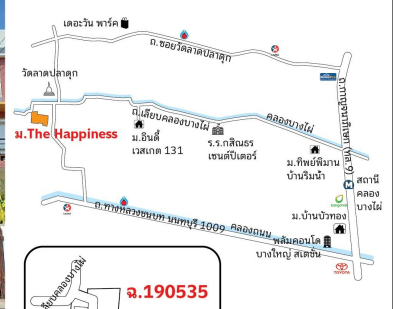

ต.พิมลราช อ.บางบัวทอง จ.นนทบุรี

ติดต่อ คุณณัฐวิทย์ โทร. 0 2626 4854

สหส 30381-0001

ทาวน์เฮ้าส์

ราคาเริ่มต้น 1,980,000 บาท

เนื้อที่ 20 ตร.ว.

ที่ตั้ง 99/214 หมู่ที่ 3 ม.เดอะเบลส

ถ.โยธาธิการนนทบุรี 2003 ต.สหราช

อ.บางบัวทอง จ.นนทบุรี

ร.ร.ประสานสามัคคีวิทยลัย ม.เดอะเบลส อ.191026

ติดต่อ คุณณัฐวิทย์ โทร. 0 2626 4854

สหส 31399-0001

ทาวน์เฮ้าส์

ราคาเริ่มต้น 4,290,000 บาท

เนื้อที่ 34.5 ตร.ว.

ที่ตั้ง 2/23 หมู่ที่ 7

ม. THE HAPPINESS ถ.เลียบคลองบางไผ่

ต.บางรักพัฒนา อ.บางบัวทอง จ.นนทบุรี

ติดต่อ คุณณัฐวิทย์ โทร. 0 2626 4854

สหส 30512-0001

ทาวน์เฮ้าส์

ราคาเริ่มต้น 2,420,000 บาท

เนื้อที่ 18.6 ตร.ว.

ที่ตั้ง 59/192 หมู่ที่ 2