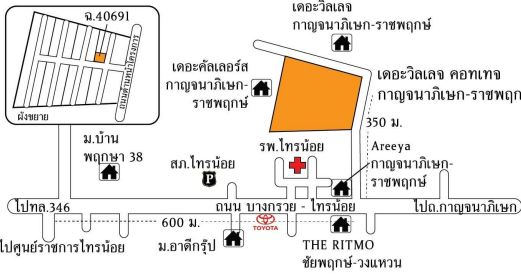

รหัส 29389-0001

บ้าน

เนื้อที่ 88.8 ตร.ว.
ที่ตั้ง 63/8 ม.เดอะวิลเลจ คอทเทจ
กาญจนภิเษก - ราชพฤกษ์
ช.แยก 1 - 8 ถนน บางกรวย - ไทรน้อย
ต.ไทรน้อย อ.ไทรน้อย จ.นนทบุรี

ราคาเริ่มต้น 4,400,000 บาท

ติดต่อ คุณณัฐวีย์ โทร. 0 2626 4854