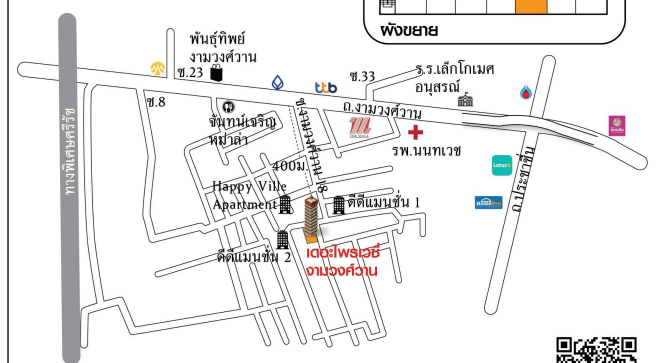

ติดต่อ คุณณัฐวลัย โทร. 0 2626 4854