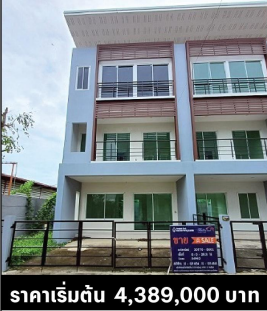

สหส 30770-0001

ทาวน์เฮ้าส์