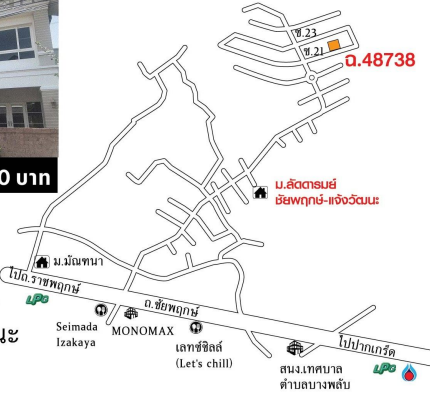

ติดต่อ คุณณัฐวีย์ โทร. 0 2626 4844