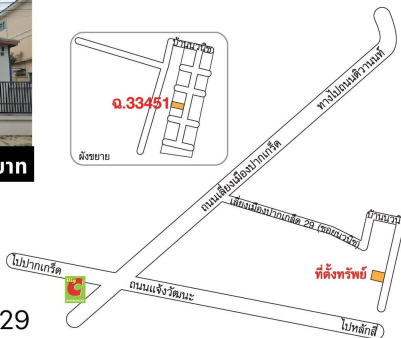

รหัส 29252-0001

บ้าน

ราคาเริ่มต้น 5,500,000 บาท

เนื้อที่ 60 ตร.ว.
ที่ตั้ง 1/286 หมู่ที่ 9
ม.นวนิช
ช.เลี้ยวเมืองปากเกร็ด 29
ถ.เลี้ยวเมืองปากเกร็ด
ต.บางพูด อ.ปากเกร็ด
จ.นนทบุรี

ติดต่อ คุณธัญวลัย โทร. 0 2626 4854