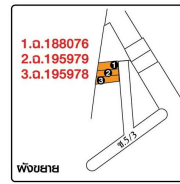

ติดต่อ คุณณัฐวลัย โทร. 0 2626 4854

รหัส 31029-0001

ทาวน์เฮ้าส์

ราคาเริ่มต้น 5,280,000 บาท

เนื้อที่ 60.7 ตร.ว.
ที่ตั้ง 16/413, 16/414,
16/415 หมู่ที่ 8
ม.พิบูลย์การ์เดินวิลล์
ช.พิบูลสงคราม 16
ถ.พิบูลสงคราม ต.สวนใหญ่
อ.เมืองนนทบุรี จ.นนทบุรี