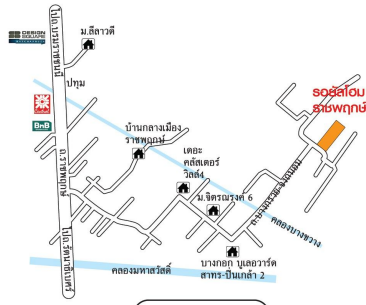

ติดต่อ คุณธัญวลัย โทร. 0 2626 4854

สหส 30770-0001

ทาวน์เฮ้าส์

ราคาเริ่มต้น 4,389,000 บาท

เนื้อที่ 28.3 ตร.ว.

ที่ตั้ง 98/21 หมู่ที่ 4

ม.รอยัล โสม ราชพฤกษ์ ซ.มหาสวัสดิ์ 1

ถ.บางกรวย - จงถนนม ต.บางขนุน