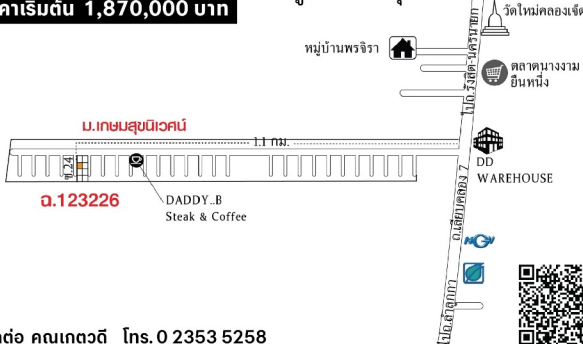

บ้าน

ราคาเริ่มต้น 8,096,000 บาท

เนื้อที่ 3 ไร่ 1 งาน 17 ตร.ว.  
ที่ตั้ง 69 หมู่ที่ 8 ซ.หมอนทอง  
ถ.ลำลูกกา ต.พิชอุดม อ.ลำลูกกา  
จ.ปทุมธานี  
เงื่อนไข มีผู้ใช้ประโยชน์ในทรัพย์สิน

ติดต่อ คุณนพพร โทร. 0 2626 4847

รหัส 30613-0001

บ้าน

ราคาเริ่มต้น 1,870,000 บาท

เนื้อที่ 60 ตร.ว.  
ที่ตั้ง 19/367 หมู่ที่ 2  
ม.เกษมสุขนิเวศน์ ถ.เลียบคลอง 7  
(ตล) - ลำลูกกา ต.บึงคำพร้อย  
อ.ลำลูกกา จ.ปทุมธานี

ติดต่อ คุณเกตุวดี โทร. 0 2353 5258