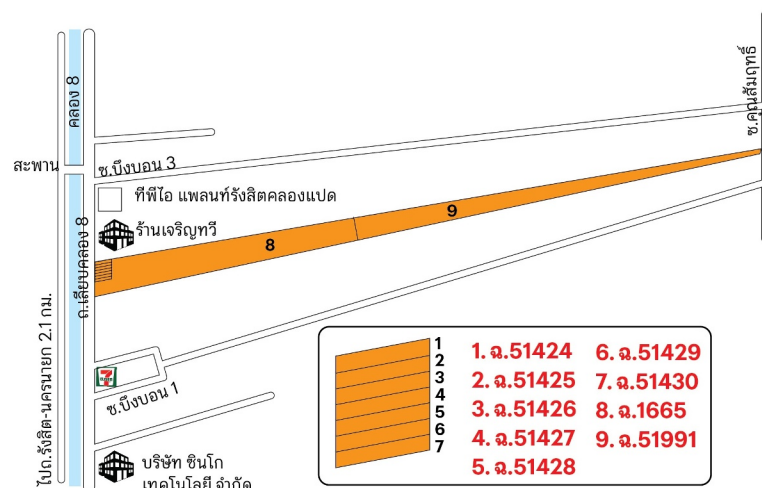

รหัส 31497-0001

ที่ดิน

ราคาเริ่มต้น 37,400,000 บาท

เนื้อที่ 19 ไร่ 24.1 ตร.ว.  
ที่ตั้ง ถ.เลียบคลอง 8 (ออก)  
ต.บึงบอน อ.หนองเสือ  
จ.ปทุมธานี

1	อ.51424	6.อ.51429
2	อ.51425	7.อ.51430
3	อ.51426	8.อ.1665
4	อ.51427	9.อ.51991
5	อ.51428	