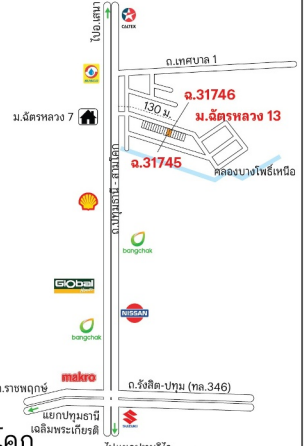

ติดต่อ คุณนิธิกิติ์ โทร. 0 2353 5146

รหัส 30961-0001

ทาวน์เฮ้าส์