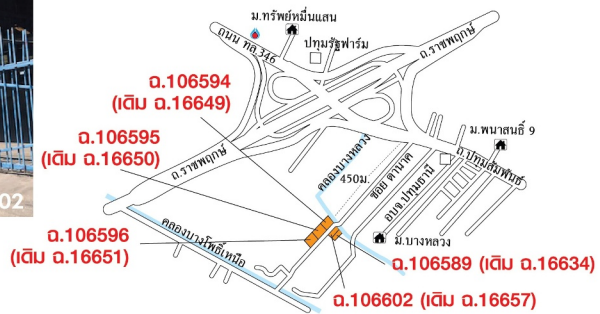

ที่ตั้ง ช.ตนาคน ถ.ปทุมธานี - ลาดหลุมแก้ว
ต.บ้านฉาง อ.เมืองปทุมธานี จ.ปทุมธานี

ลำดับ	รหัส	บ้านเลขที่	เนื้อที่	เลขที่โฉนด	ราคาเริ่มต้น(บาท)
1	29792-0001	9/11	1 ไร่	106589, 106602	10,450,000
2	29792-0002	9/19	3 ไร่	106594, 106595, 106596	22,000,000

ติดต่อ คุณนิลุบล โทร.0 2626 4844

รหัส 31003-0001

ที่ดิน

ราคาเริ่มต้น 19,250,000 บาท

เนื้อที่ 2 ไร่ 1 งาน 70 ตร.ว.
ที่ตั้ง ช.เทศบาล 4
(ทรัพย์ทวี)
ถ.สายปทุมธานี - สามโคก
ต.สามโคก อ.สามโคก
จ.ปทุมธานี

ติดต่อ คุณนิลุบล โทร.0 2626 4844

รหัส 30043-0001

ที่ดิน

ราคาเริ่มต้น 15,400,000 บาท

เนื้อที่ 1 ไร่ 3 งาน 55 ตร.ว.
ที่ตั้ง ช.ไม่มีชื่อ
ถ.ทล.9 (คูขุนาน)
ต.บึงคำพร้อย
อ.ลำลูกกา
จ.ปทุมธานี

ติดต่อ คุณพพws โทร.0 2626 4847

รหัส 31497-0001

ที่ดิน

ราคาเริ่มต้น 37,400,000 บาท

เนื้อที่ 19 ไร่ 24.1 ตร.ว.
ที่ตั้ง ถ.เลียบคลอง 8 (ออก)
ต.บึงบอน อ.หนองเสือ
จ.ปทุมธานี

1	อ.51424	6.อ.51429
2	อ.51425	7.อ.51430
3	อ.51426	8.อ.1665
4	อ.51427	9.อ.51991
5	อ.51428	

ติดต่อ คุณพพws โทร.0 2626 4847