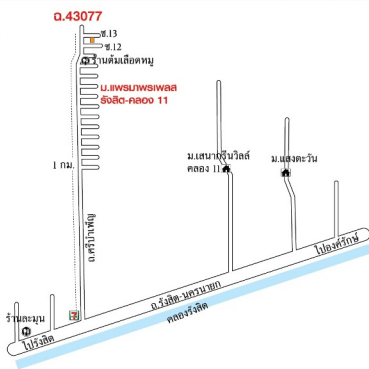

ราคาเริ่มต้น 660,000 บาท

เนื้อที่ 18 ตร.ว.
ที่ตั้ง 40/577 หมู่ที่ 2
ม.แมร์มาพรเพลส รังสิต คลอง 11 ซอย 13
ถ.รังสิต - นครนายก ต.บึงน้ำรักษ์ อ.ธัญบุรี จ.ปทุมธานี

ติดต่อ คุณธัญวลัย โทร. 0 2626 4854

รหัส 30718-0001

ทาวน์เฮ้าส์

ราคาเริ่มต้น 1,320,000 บาท

เนื้อที่ 29 ตร.ว.
ที่ตั้ง 40/506 หมู่ที่ 2
ม.แมร์มาพรเพลส รังสิต
คลอง 11 ถ.รังสิต - นครนายก
ต.บึงน้ำรักษ์
อ.ธัญบุรี จ.ปทุมธานี