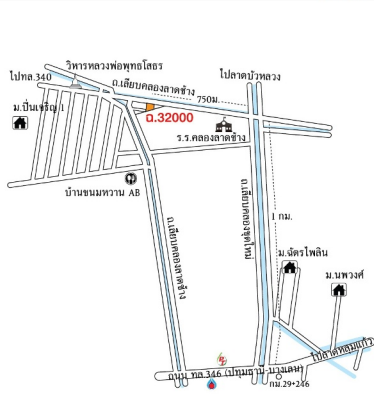

รหัส 29913-0001

บ้าน

ราคาเริ่มต้น 6,930,000 บาท

เนื้อที่ 3 งาน 72 ตร.ว.
ที่ตั้ง 25/19 - 26, 25/6
ถ.เลียบคลองลาดช้าง
ต.หน้าไม้ อ.ลาดหลุมแก้ว
จ.ปทุมธานี