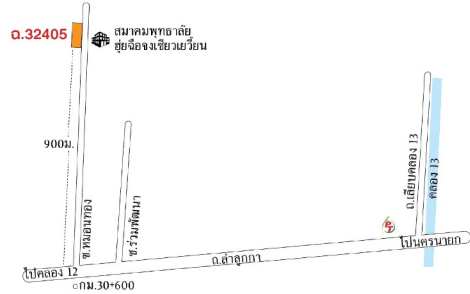

ติดต่อ คุณนิลบล โทร. 0 2626 4844

รหัส 30672-0001

บ้าน

ราคาเริ่มต้น 8,096,000 บาท

เนื้อที่ 3 ไร่ 1 งาน 17 ตร.ว.
ที่ตั้ง 69 หมู่ที่ 8 ซ.หมอนทอง
ถ.ลำลูกกา ต.พิชอุดม อ.ลำลูกกา
จ.ปทุมธานี
เงื่อนไข มีผู้ใช้ประโยชน์ในทรัพย์สิน

ติดต่อ คุณนพพร โทร. 0 2626 4847

รหัส 30613-0001

บ้าน

ราคาเริ่มต้น 1,870,000 บาท

เนื้อที่ 60 ตร.ว.
ที่ตั้ง 19/367 หมู่ที่ 2
ม.เกษมสุขนิเวศน์ ถ.เลียบคลอง 7
(ตล) - ลำลูกกา ต.บึงคำพร้อย
อ.ลำลูกกา จ.ปทุมธานี