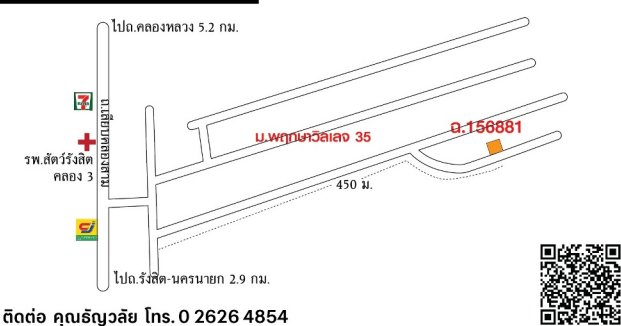

ติดต่อ คุณณัฐวลัย โทร. 0 2626 4854

รหัส 30417-0001

บ้าน

เนื้อที่ 52 ตร.ว.  
ที่ตั้ง 37/139 หมู่ที่ 2  
ม.พฤษภาวิไล 35  
ถ.เลียบบคลองสาม ต.คลองสาม  
อ.คลองหลวง จ.ปทุมธานี

ราคาเริ่มต้น 3,190,000 บาท

ติดต่อ คุณณัฐวลัย โทร. 0 2626 4854