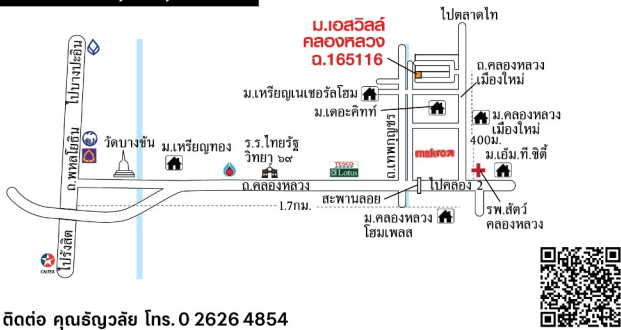

**ราคาเริ่มต้น 1,320,000 บาท**

ติดต่อ คุณธัญวลัย โทร. 0 2626 4854

**บ้าน**

**ม.ไลฟ์ บางกอกบลูเลอวาร์ด รังสิต**  
ที่ตั้ง ถ.รังสิต - นครนายก ต.ประชาธิปัตย์ อ.ธัญบุรี จ.ปทุมธานี

ลำดับ	รหัส	บ้านเลขที่	เนื้อที่	เลขที่โฉนด	ราคาเริ่มต้น(บาท)
1	29690-0001	909/158	53.3 ตร.ว.	112032	<b>5,390,000</b>
2	30521-0001	909/209	58 ตร.ว.	115060	<b>5,500,000</b>
3	29602-0001	909/224	54 ตร.ว.	114942	<b>5,280,000</b>

ติดต่อ คุณธัญวลัย โทร. 0 2626 4854

รหัส 29901-0001

บ้าน

เนื้อที่ 55 ตร.ว.  
ที่ตั้ง 40/919 ม.เอสวิลล์ คลองหลวง  
ช.ม.เอสวิลล์ คลองหลวง  
ถ.คลองหลวงเมืองใหม่ ต.คลองสอง  
อ.คลองหลวง จ.ปทุมธานี

ราคาเริ่มต้น 3,630,000 บาท

ติดต่อ คุณณัฐวลัย โทร. 0 2626 4854

รหัส 30716-0001

บ้าน

เนื้อที่ 42.4 ตร.ว.  
ที่ตั้ง 46/105 หมู่ที่ 4  
ม.เดอะคอนเนค 49 @รังสิต  
ถ.เลียบบคลอง 2 (ตก) ต.คลองสอง  
อ.คลองหลวง จ.ปทุมธานี

ราคาเริ่มต้น 3,190,000 บาท