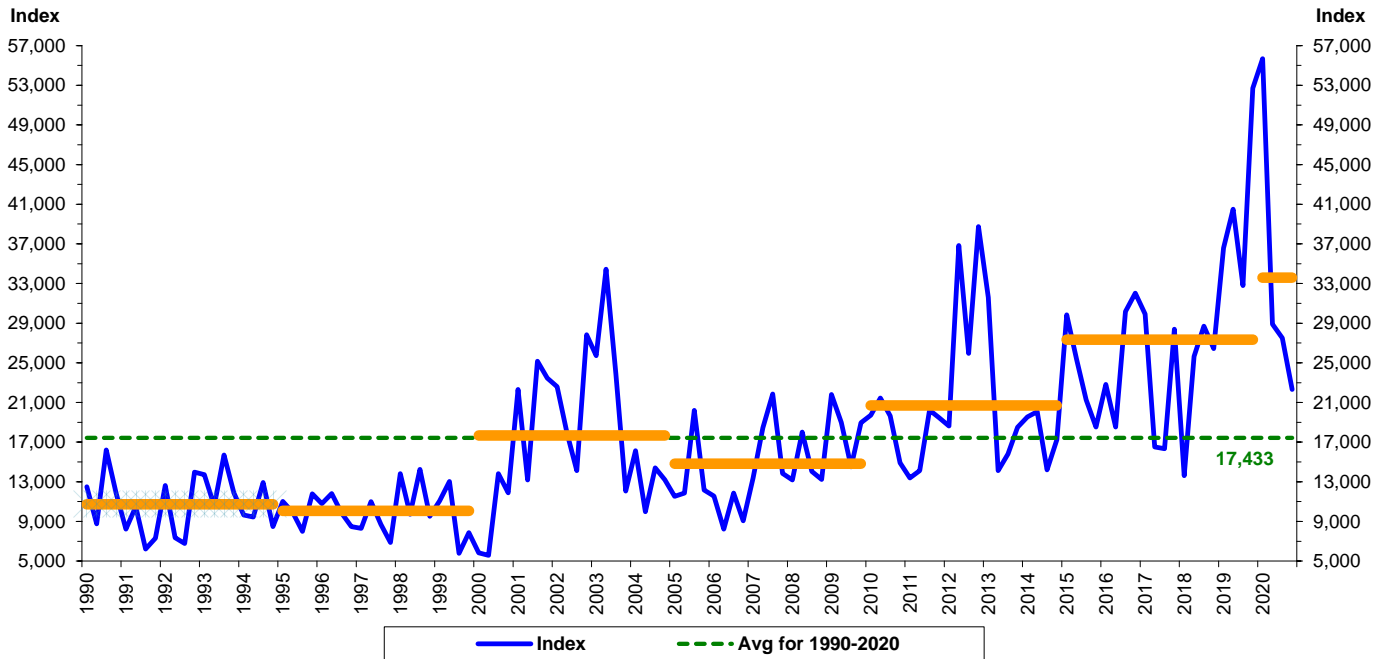

**ดัชนีความไม่แน่นอนของโลก Q4/2563**

● ดัชนีความไม่แน่นอนของโลก (World Uncertainty Index: WUI) Q4/63 อยู่ที่ 22,319.6 ลดลงจากช่วงเดียวกันของปีก่อน และไตรมาสก่อน

**WO: World Uncertainty: Quarterly Index**