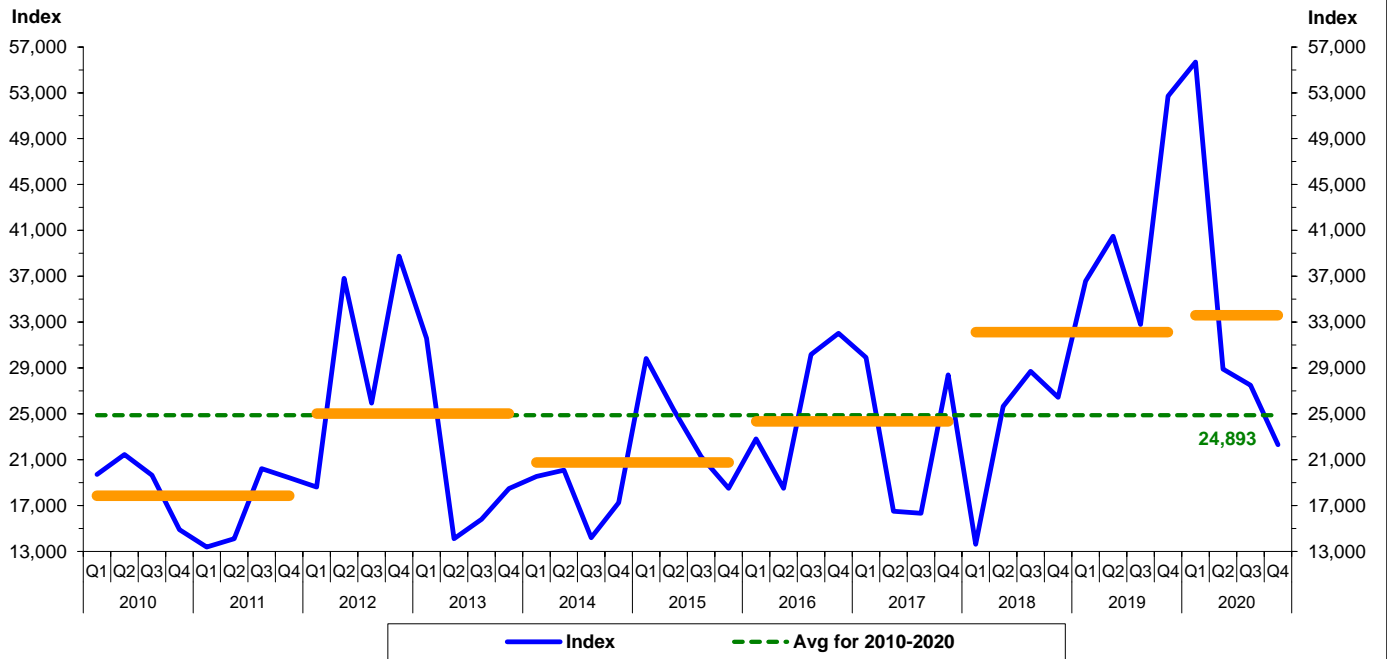

**ดัชนีความไม่แน่นอนของโลก Q4/2563**

● ดัชนีความไม่แน่นอนของโลก (World Uncertainty Index: WUI) Q4/63 อยู่ที่ 22,319.6 ลดลงจากช่วงเดียวกันของปีก่อน และไตรมาสก่อน

**WO: World Uncertainty: Quarterly Index**

**WO: World Uncertainty: Quarterly Index**

ที่มา: www.worlduncertaintyindex.com