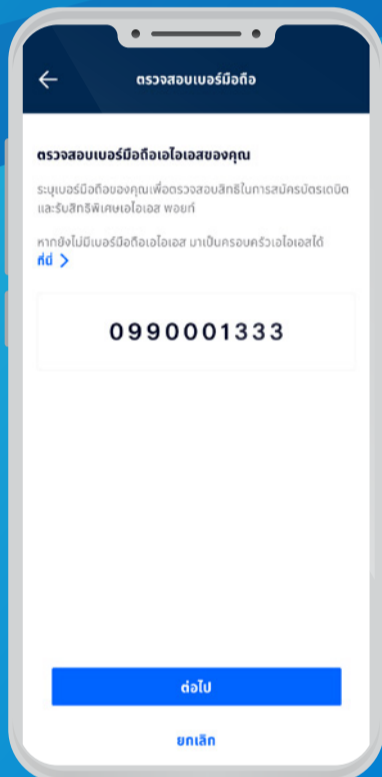

## บัตรบีเฟสดี ดิจิทัล เอไอเอส พอยท์ ผ่านโมบายแบงก์ที่ธนาคารกรุงเทพ

1. ไปที่เมนู “บริการอื่นๆ” และเลือก “บัตรเดบิต”

2. เลือกบัญชีที่ต้องการสมัคร

3. แสดงรายชื่อบัตรเดบิตดิจิทัล

4. กรณีต้องการออกบัตรพลาสติก กดเลือก “ต้องการออกบัตรพลาสติก” และกด “ยอมรับ”

5. กรอกเบอร์มือถือเอไอเอส

6. ตรวจสอบข้อมูลบัตร

7. ตรวจสอบรายละเอียดบัตรให้ถูกต้อง และกด “ยืนยันและเปิดใช้งานบัตรดิจิทัล”

8. สมัครบัตรสำเร็จ