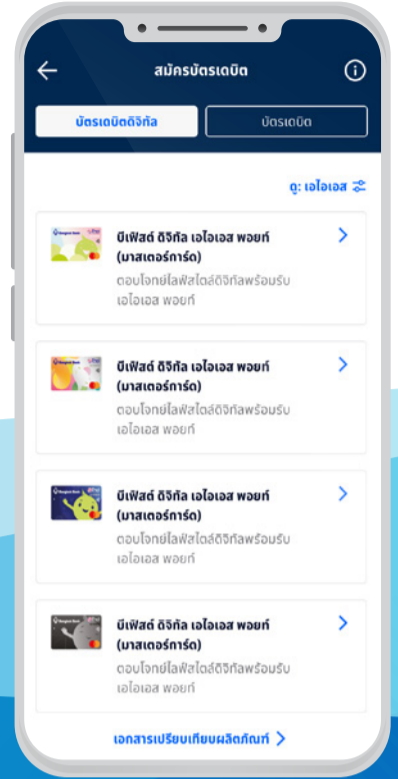

# ขั้นตอนการสมัคร

## บัตรบีเฟสดี ดิจิทัล เอไอเอส พอยท์ ผ่านโมบายแบงก์ที่ธนาคารกรุงเทพ

1. ไปที่เมนู “บริการอื่นๆ” และเลือก “บัตรเดบิต”

2. เลือกบัญชีที่ต้องการสมัคร

3. แสดงรายชื่อบัตรเดบิตดิจิทัล

4. กรณีต้องการออกบัตรพลาสติก กดเลือก “ต้องการออกบัตรพลาสติก” และกด “ยอมรับ”