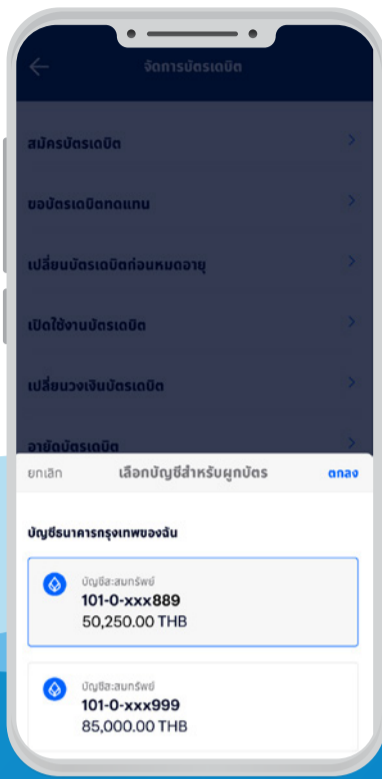

## บัตรบีเฟสดี ดิจิทัล เอไอเอส พอยท์ ผ่านโมบายแบงก์ที่ธนาคารกรุงเทพ

1. ไปที่เมนู “บริการอื่นๆ” และเลือก “บัตรเดบิต”

2. เลือกบัญชีที่ต้องการสมัคร

3. แสดงรายชื่อบัตรเดบิตดิจิทัล

4. กรณีต้องการออกบัตรพลาสติก กดเลือก “ต้องการออกบัตรพลาสติก” และกด “ยอมรับ”