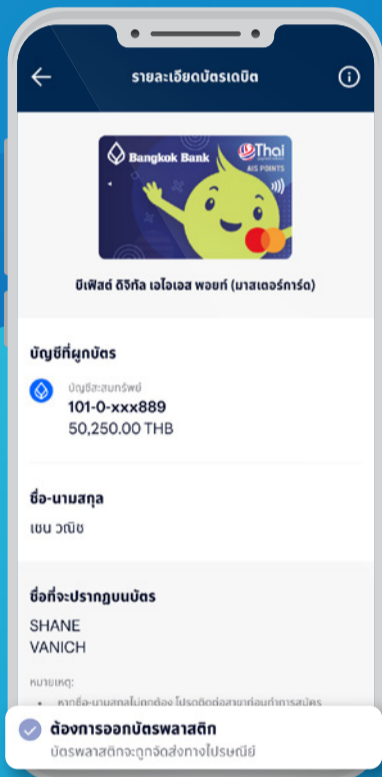

## บัตรบีเฟสดี ดิจิทัล เอไอเอส พอยท์ ผ่านโมบายแบงก์ที่ธนาคารกรุงเทพ

1. ไปที่เมนู “บริการอื่นๆ” และเลือก “บัตรเดบิต”

2. เลือกบัญชีที่ต้องการสมัคร

3. แสดงรายชื่อบัตรเดบิตดิจิทัล

4. กรณีต้องการออกบัตรพลาสติก กดเลือก “ต้องการออกบัตรพลาสติก” และกด “ยอมรับ”

5. กรอกเบอร์มือถือเอไอเอส

6. ตรวจสอบข้อมูลบัตร

7. ตรวจสอบรายละเอียดบัตรให้ถูกต้อง และกด “ยืนยันและเปิดใช้งานบัตรดิจิทัล”

8. สมัครบัตรสำเร็จ