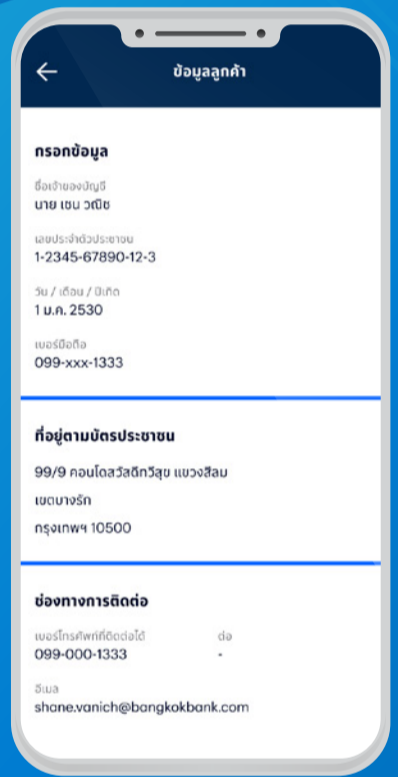

## บัตรบีเฟสดี ดิจิทัล เอไอเอส พอยท์ ผ่านโมบายแบงก์ที่ธนาคารกรุงเทพ

1. ไปที่เมนู “บริการอื่นๆ” และเลือก “บัตรเดบิต”

2. เลือกบัญชีที่ต้องการสมัคร

3. แสดงรายชื่อบัตรเดบิตดิจิทัล

4. กรณีต้องการออกบัตรพลาสติก กดเลือก “ต้องการออกบัตรพลาสติก” และกด “ยอมรับ”

5. กรอกเบอร์มือถือเอไอเอส

6. ตรวจสอบข้อมูลบัตร

7. ตรวจสอบรายละเอียดบัตรให้ถูกต้อง และกด “ยืนยันและเปิดใช้งานบัตรดิจิทัล”

8. สมัครบัตรสำเร็จ