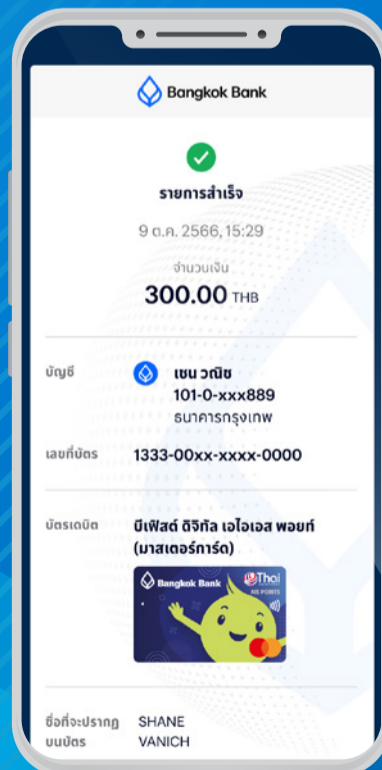

## บัตรบีเฟสดี ดิจิทัล เอไอเอส พอยท์ ผ่านโมบายแบงก์ที่ธนาคารกรุงเทพ

1. ไปที่เมนู “บริการอื่นๆ” และเลือก “บัตรเดบิต”

2. เลือกบัญชีที่ต้องการสมัคร

3. แสดงรายชื่อบัตรเดบิตดิจิทัล

4. กรณีต้องการออกบัตรพลาสติก กดเลือก “ต้องการออกบัตรพลาสติก” และกด “ยอมรับ”

5. กรอกเบอร์มือถือเอไอเอส

6. ตรวจสอบข้อมูลบัตร

7. ตรวจสอบรายละเอียดบัตรให้ถูกต้อง และกด “ยืนยันและเปิดใช้งานบัตรดิจิทัล”

8. สมัครบัตรสำเร็จ