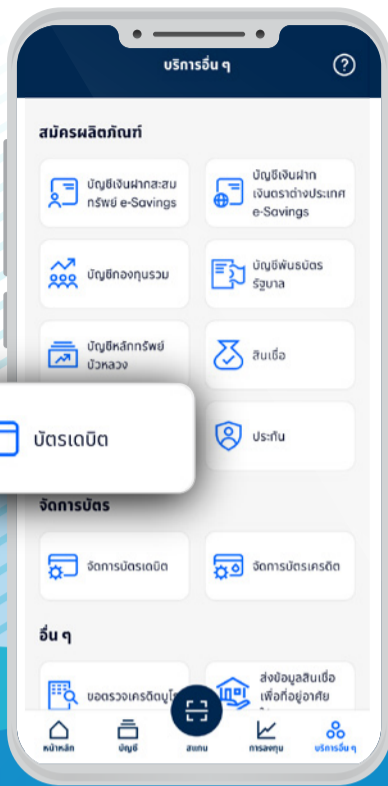

# ขั้นตอนการสมัคร

## บัตรบีเฟสดี ดิจิทัล เอไอเอส พอยท์ ผ่านโมบายแบงก์ที่ธนาคารกรุงเทพ

1. ไปที่เมนู “บริการอื่นๆ” และเลือก “บัตรเดบิต”

2. เลือกบัญชีที่ต้องการสมัคร

3. แสดงรายชื่อบัตรเดบิตดิจิทัล

4. กรณีต้องการออกบัตรพลาสติก กดเลือก “ต้องการออกบัตรพลาสติก” และกด “ยอมรับ”