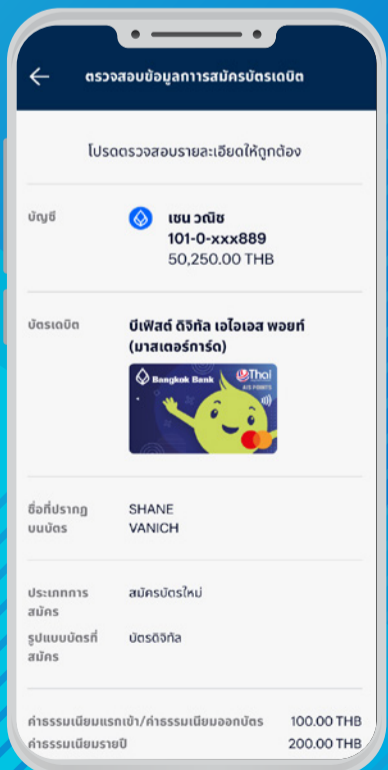

## บัตรบีเฟสดี ดิจิทัล เอไอเอส พอยท์ ผ่านโมบายแบงก์ที่ธนาคารกรุงเทพ

1. ไปที่เมนู “บริการอื่นๆ” และเลือก “บัตรเดบิต”

2. เลือกบัญชีที่ต้องการสมัคร

3. แสดงรายชื่อบัตรเดบิตดิจิทัล

4. กรณีต้องการออกบัตรพลาสติก กดเลือก “ต้องการออกบัตรพลาสติก” และกด “ยอมรับ”

5. กรอกเบอร์มือถือเอไอเอส

6. ตรวจสอบข้อมูลบัตร

7. ตรวจสอบรายละเอียดบัตรให้ถูกต้อง และกด “ยืนยันและเปิดใช้งานบัตรดิจิทัล”

8. สมัครบัตรสำเร็จ