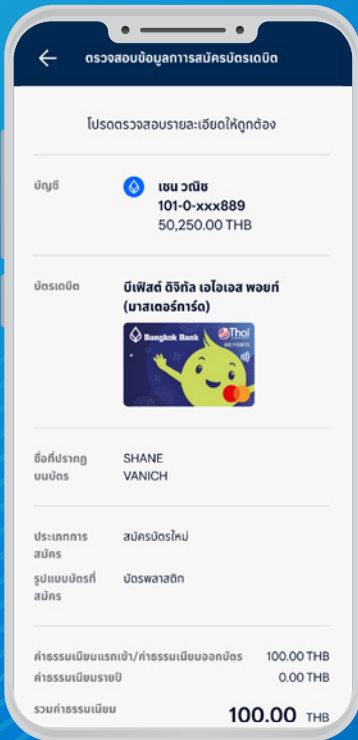

## บัตรบีเฟสท์ ดิจิทัล เอไอเอส พอยท์ รูปแบบพลาสติกภายหลังผ่านโมบายแบงก์ที่ธนาคารกรุงเทพ

1. เลือกเมนู “บัญชี” และเลือกบัญชีที่ผูกกับบัตรเดบิตไว้

2. เลือกบัตรเดบิตที่ต้องการ

3. กด “สมัครบัตรพลาสติก”

4. ระบบจะแสดง “ต้องการออกบัตรพลาสติก” และกด “ยอมรับ”

5. ตรวจสอบรายละเอียดบัตรให้ถูกต้อง และกด “ยืนยัน”

6. สมัครบัตรสำเร็จ