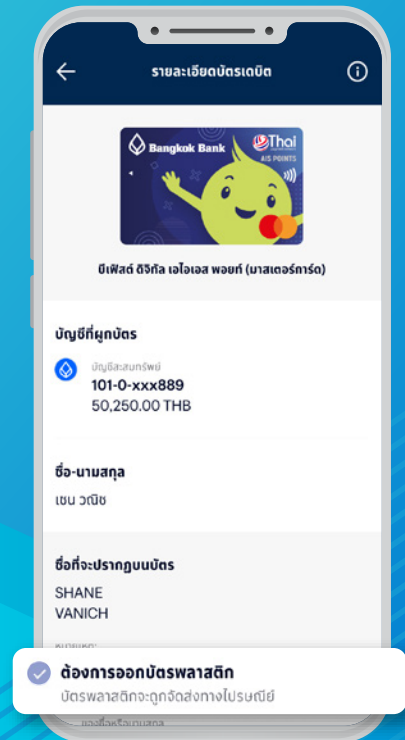

## บัตรบีเฟสท์ ดิจิทัล เอไอเอส พอยท์ รูปแบบพลาสติกภายหลังผ่านโมบายแบงก์ที่ธนาคารกรุงเทพ

1. เลือกเมนู “บัญชี” และเลือกบัญชีที่ผูกกับบัตรเดบิตไว้

2. เลือกบัตรเดบิตที่ต้องการ

3. กด “สมัครบัตรพลาสติก”

4. ระบบจะแสดง “ต้องการออกบัตรพลาสติก” และกด “ยอมรับ”

5. ตรวจสอบรายละเอียดบัตรให้ถูกต้อง และกด “ยืนยัน”

6. สมัครบัตรสำเร็จ