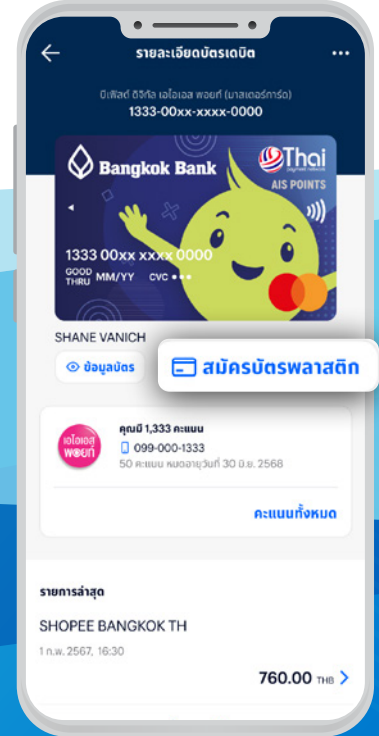

## บัตรบีเฟสท์ ดิจิทัล เอไอเอส พอยท์ รูปแบบพลาสติกภายหลังผ่านโมบายแบงก์ที่ธนาคารกรุงเทพ

1. เลือกเมนู “บัญชี” และเลือกบัญชีที่ผูกกับบัตรเดบิตไว้

2. เลือกบัตรเดบิตที่ต้องการ

3. กด “สมัครบัตรพลาสติก”

4. ระบบจะแสดง “ต้องการออกบัตรพลาสติก” และกด “ยอมรับ”