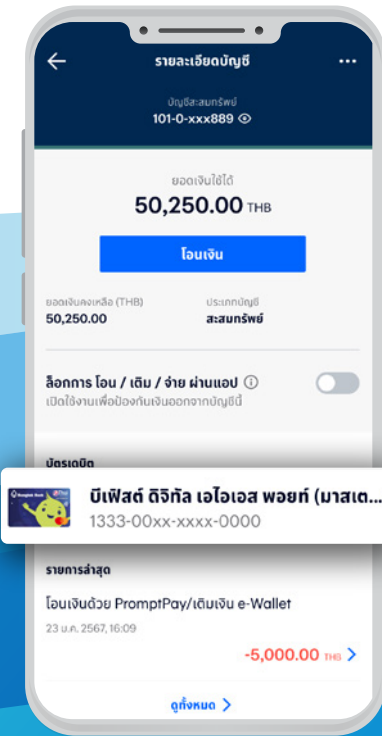

# ขั้นตอนการสมัคร

## บัตรบีเฟสท์ ดิจิทัล เอไอเอส พอยท์ รูปแบบพลาสติกภายหลังผ่านโมบายแบงก์ที่ธนาคารกรุงเทพ

1. เลือกเมนู “บัญชี” และเลือกบัญชีที่ผูกกับบัตรเดบิตไว้

2. เลือกบัตรเดบิตที่ต้องการ

3. กด “สมัครบัตรพลาสติก”

4. ระบบจะแสดง “ต้องการออกบัตรพลาสติก” และกด “ยอมรับ”

5. ตรวจสอบรายละเอียดบัตรให้ถูกต้อง และกด “ยืนยัน”

6. สมัครบัตรสำเร็จ