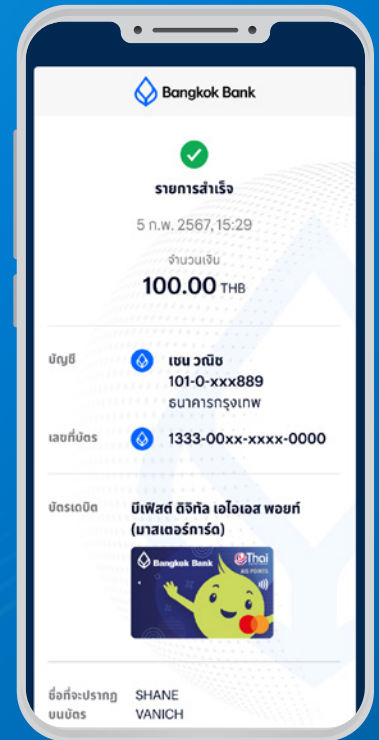

## บัตรบีเฟสท์ ดิจิทัล เอไอเอส พอยท์ รูปแบบพลาสติกภายหลังผ่านโมบายแบงก์ที่ธนาคารกรุงเทพ

1. เลือกเมนู “บัญชี” และเลือกบัญชีที่ผูกกับบัตรเดบิตไว้

2. เลือกบัตรเดบิตที่ต้องการ

3. กด “สมัครบัตรพลาสติก”

4. ระบบจะแสดง “ต้องการออกบัตรพลาสติก” และกด “ยอมรับ”

5. ตรวจสอบรายละเอียดบัตรให้ถูกต้อง และกด “ยืนยัน”

6. สมัครบัตรสำเร็จ