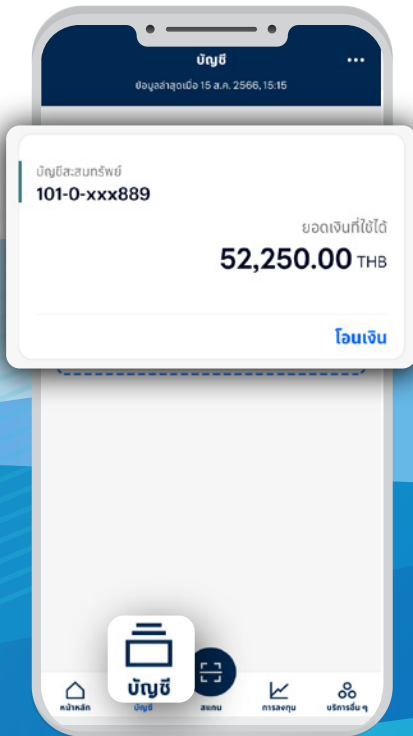

## บัตรบีเฟสท์ ดิจิทัล เอไอเอส พอยท์ รูปแบบพลาสติกภายหลังผ่านโมบายแบงก์ที่ธนาคารกรุงเทพ

1. เลือกเมนู “บัญชี” และเลือกบัญชีที่ผูกกับบัตรเดบิตไว้

2. เลือกบัตรเดบิตที่ต้องการ

3. กด “สมัครบัตรพลาสติก”

4. ระบบจะแสดง “ต้องการออกบัตรพลาสติก” และกด “ยอมรับ”